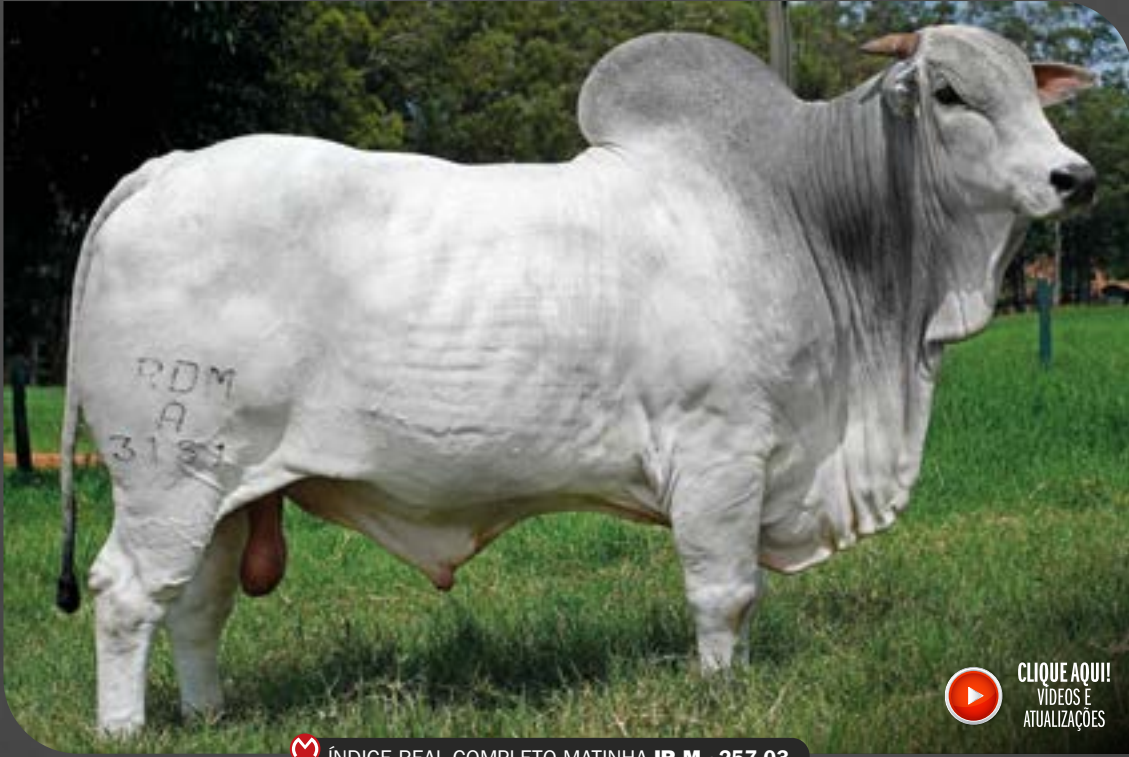

PD: Filhos: 10 | Rebanhos: 2 TOTAIS: Filhos: 475 | Rebanhos: 37

ESTANHO MAT.

Criador: Rancho da Matinha | Prop.: Rancho da Matinha
RGD: RDM A3151 | Nasc.: 03/10/2019

NELORE

29NE5132

CLIQUE AQUI!
VÍDEOS E
ATUALIZAÇÕES