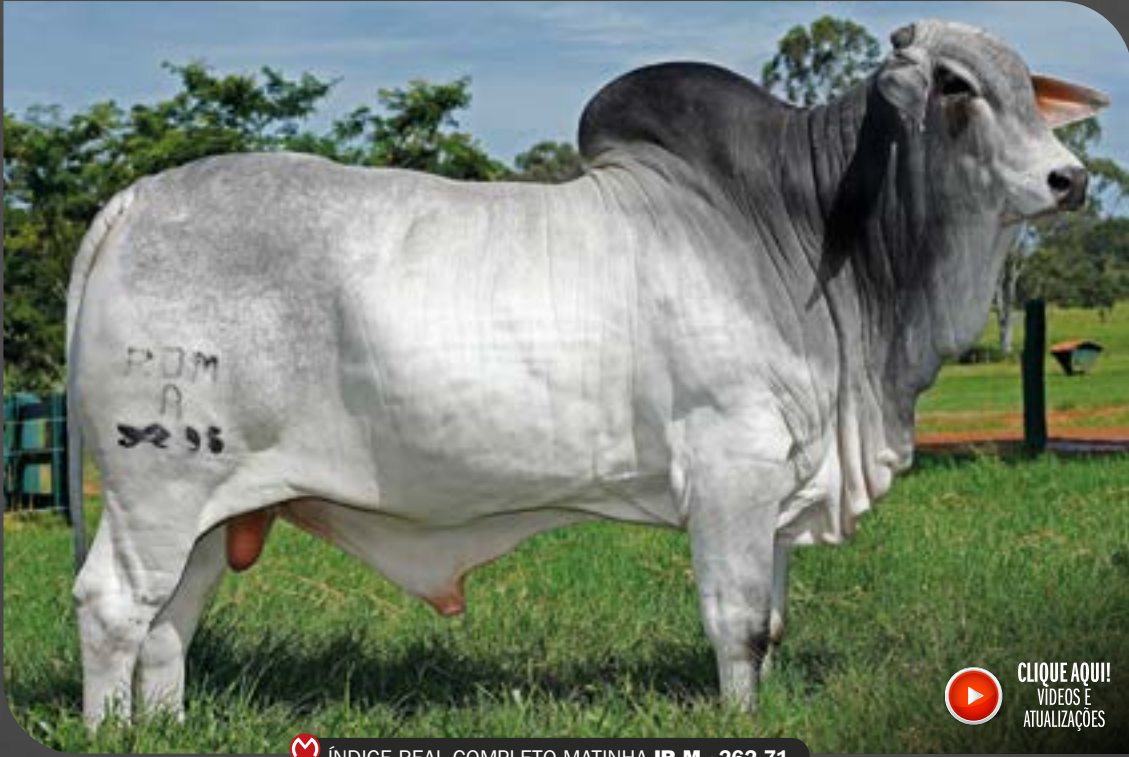

PD: Filhos: 0 | Rebanhos: 0 | TOTAIS: Filhos: 0 | Rebanhos: 0

GARFIELD MAT

Criador: Rancho da Matinha | Prop.: Rancho da Matinha
RGD: RDM A5295 | Nasc.: 24/06/2021

NELORE

29NE5308

CLIQUE AQUI!
VÍDEOS E
ATUALIZAÇÕES