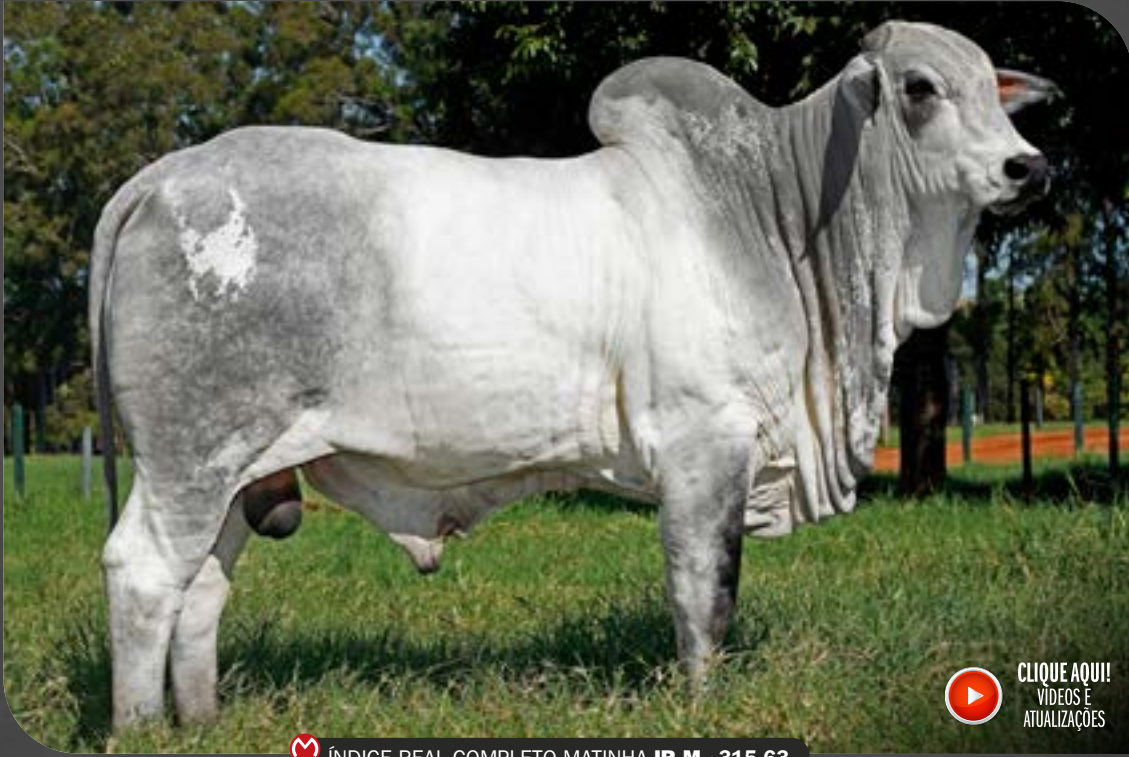

PD: Filhos: 0 | Rebanhos: 0 | TOTAIS: Filhos: 0 | Rebanhos: 0

FITIPALDI MAT

Criador: Rancho da Matinha | Prop.: Rancho da Matinha
RGD: RDM A41.15 | Nasc.: 20/08/2020

NELORE

29NE5200

CLIQUE AQUI!
VIDEOS E
ATUALIZAÇÕES